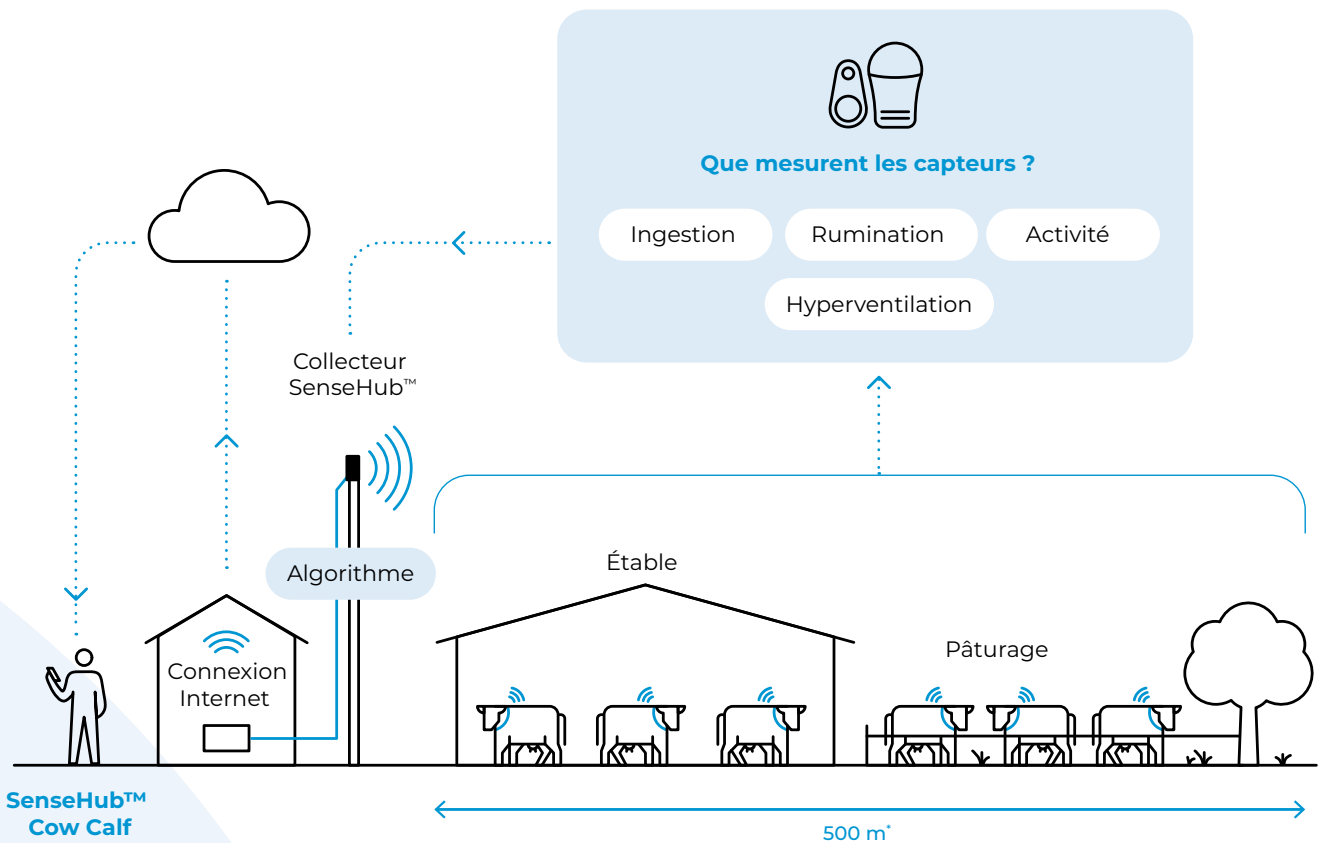

# Des technologies utiles. Tout simplement.

Pionnier et leader du monitoring d'élevage, SenseHub développe des solutions toujours plus fiables et performantes.

*Vous simplifier la vie, c'est notre métier.*

## Une solution performante, flexible et simple d'utilisation

- ✓ **Choix du capteur** (collier ou boucle auriculaire lumineuse)
- ✓ Choix du niveau d'application, pour être **au plus près de vos attentes**
- ✓ Une application consultable sur tablette, smartphone et PC
- ✓ Lien avec les logiciels de gestion de troupeaux
- ✓ **Mises à jour régulières et gratuites**
- ✓ Prise en main simple
- ✓ Accompagnement et formations **personnalisés**
- ✓ Un SAV proche de vous

# SenseHub™ en pratique

\*Couverture signal : 500 m en fonction de l'état des lieux de l'élevage.

Avant chaque installation, notre équipe réalise un audit de la topographie de votre site pour vous assurer une connectivité optimale.

# Connectés à l'essentiel.

Les capteurs et l'application SenseHub™ créent un lien permanent entre vous et chacun de vos animaux. Reproduction, santé, nutrition : vous obtenez les informations essentielles au bien-être de vos vaches. Elles sont bien, vous êtes serein.