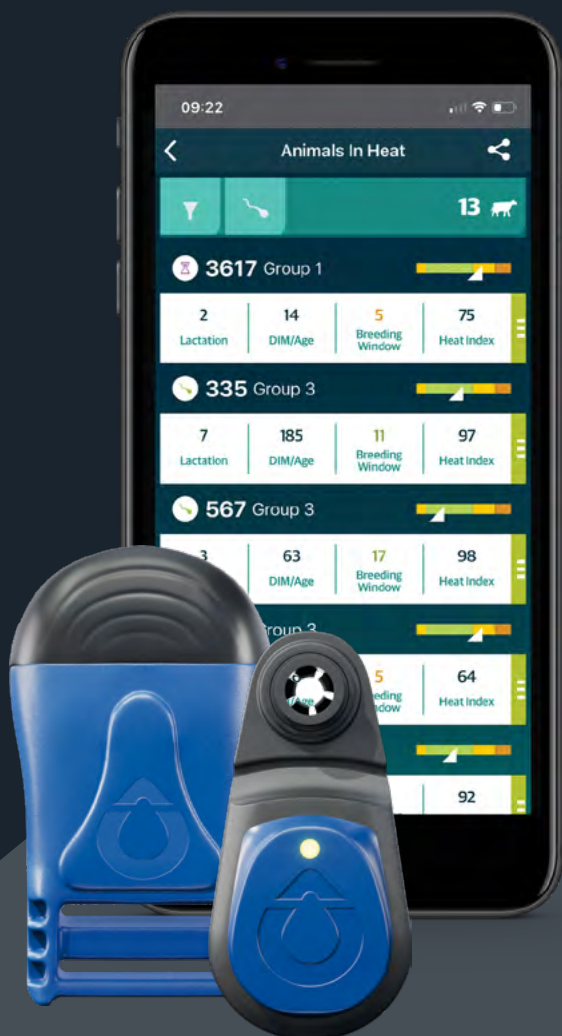

# Prêt à changer votre quotidien ?

Certains outils facilitent la vie, d'autres ont le pouvoir de la changer.  
Les technologies de monitoring SenseHub vous apportent sérénité,  
confort et efficacité.

# Des technologies utiles. Tout simplement.

Pionnier et leader du monitoring d'élevage, SenseHub développe des solutions toujours plus fiables et performantes.

*Vous simplifier la vie, c'est notre métier.*

## Une solution performante, flexible et simple d'utilisation

- ✓ **Choix du capteur** (collier ou boucle auriculaire lumineuse)
- ✓ Choix du niveau d'application, pour être **au plus près de vos attentes**
- ✓ Une application consultable sur tablette, smartphone et PC
- ✓ Lien avec les logiciels de gestion de troupeaux
- ✓ **Mises à jour régulières et gratuites**
- ✓ Prise en main simple
- ✓ Accompagnement et formations **personnalisés**
- ✓ Un SAV proche de vous

# Connectés à l'essentiel.

Les capteurs et l'application SenseHub™ créent un lien permanent entre vous et chacun de vos animaux. Reproduction, santé, nutrition : vous obtenez les informations essentielles au bien-être de vos vaches. Elles sont bien, vous êtes serein.